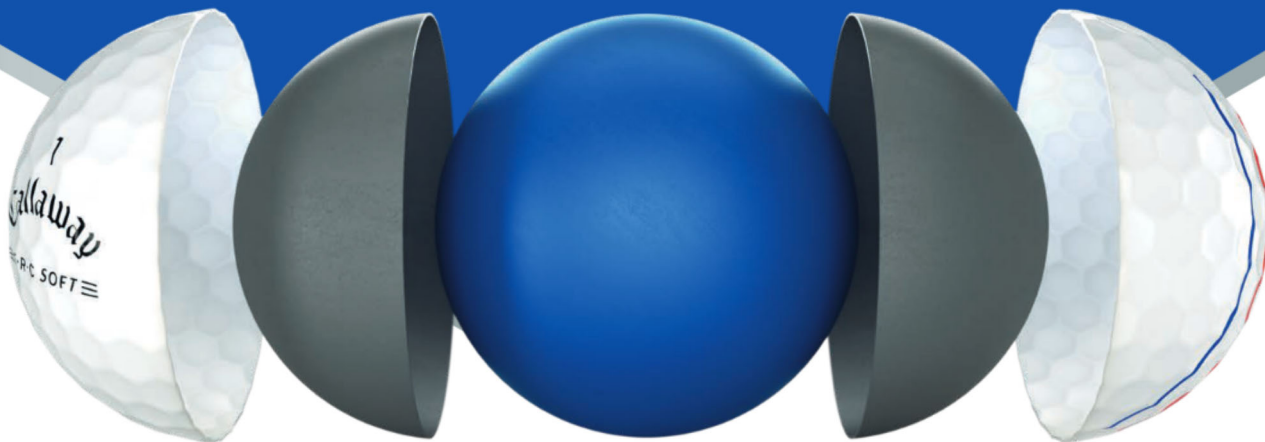

E·R·C SOFT

UNSER LÄNGSTER BALL MIT WEICHER HAPTİK

High Energy Core - Konzipiert für maximale Ballgeschwindigkeit und großartige Leistungen vom Tee zum Green.

Das neue Hybrid Cover mit dem PARALOID™ Impact Modifier bietet eine leistungsfähige Konstruktion aus mehreren Materialien und kombiniert einen außergewöhnlichen Spin mit Kontrolle und Feel bei großen Weiten

High Speed Mantle - Wirkt mit dem Kern und Überzug zusammen, um die Ballgeschwindigkeit und die Kontrolle auf dem Grün weiter zu verbessern

**TRIPLE
TRACK**
TECHNOLOGY

BETTER ALIGNMENT FROM VERNIER HYPER ACUITY